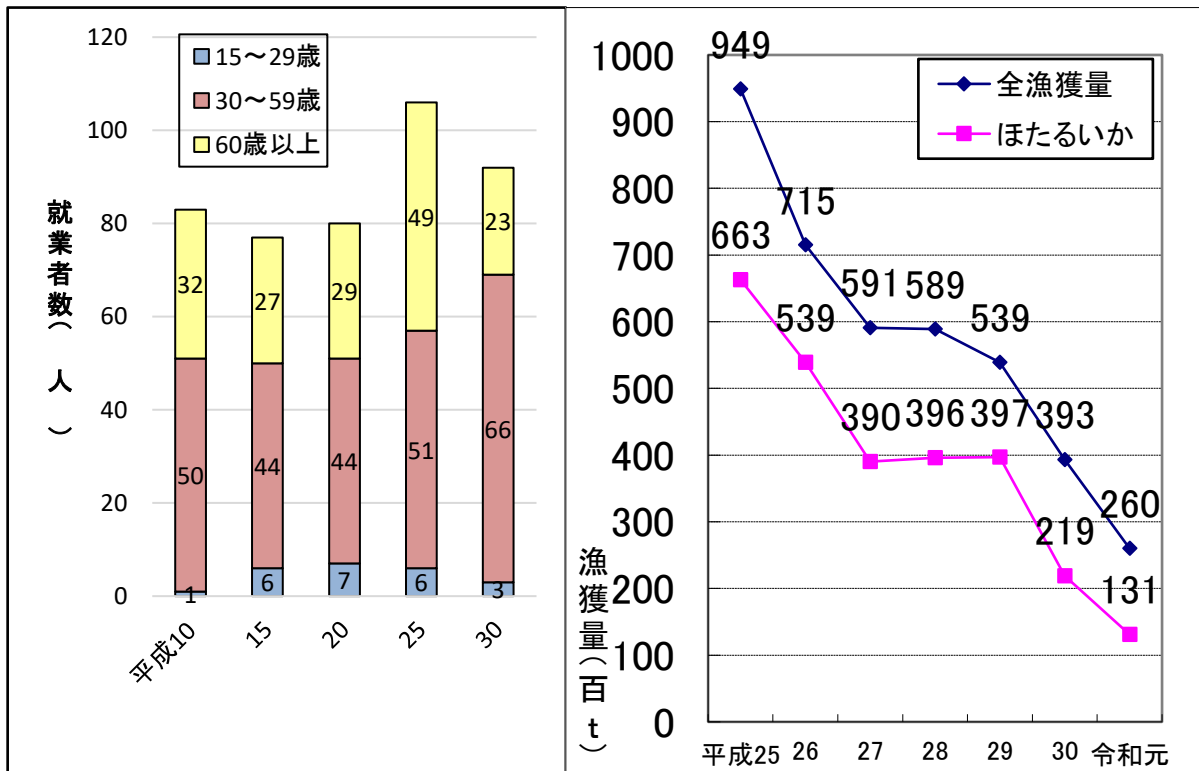

気象状況

人口・世帯数の推移

人口ピラミッド

老年人口
 生産年齢人口
 年少人口

} 令和2年
住民基本台帳
計 33,185人

男性 16,269人

女性 16,916人

農業の概要

漁業の概要

工業の概要

商業の概況

財政

普通会計の歳入決算

普通会計の歳出決算