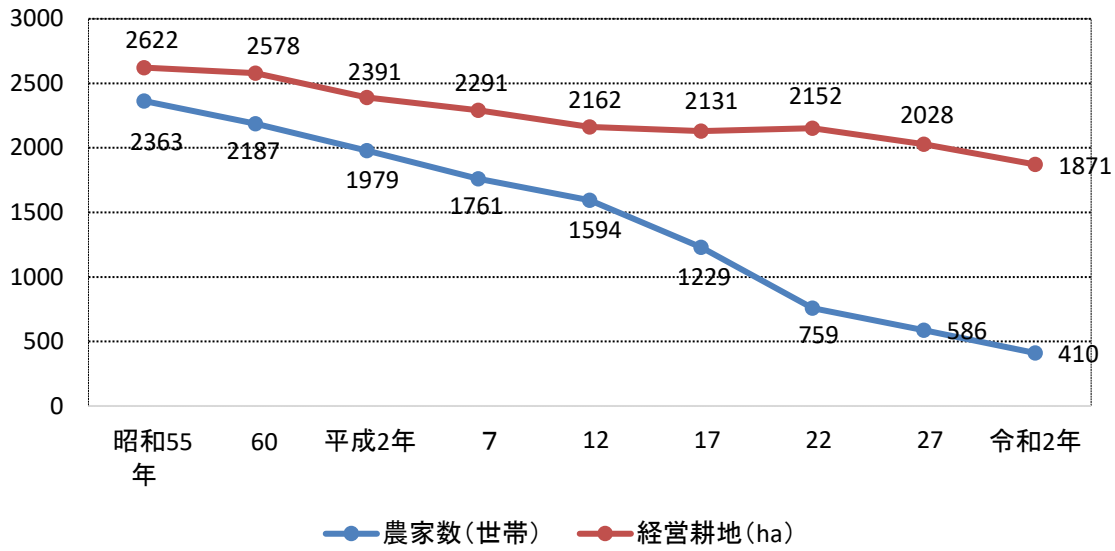

気象状況

人口・世帯数の推移

人口ピラミッド

老年人口
 生産年齢人口
 年少人口

} 令和2年
住民基本台帳
計 33,185人

男性 16,269人

女性 16,916人

農業の概要