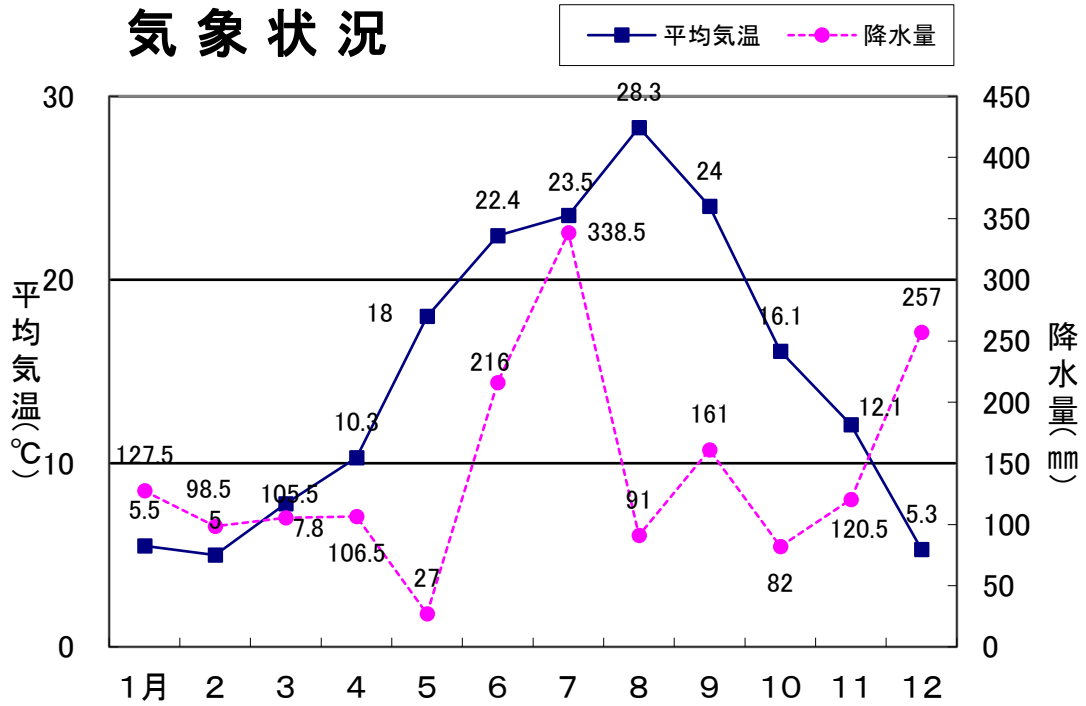

気象状況

人口・世帯数の推移

人口ピラミッド

老年人口
 生産年齢人口
 年少人口

} 令和2年
住民基本台帳
計 33,185人

男性 16,269人

女性 16,916人

農業の概要

漁業の概要

工業の概要

商業の概況

財政

普通会計の歳入決算

普通会計の歳出決算