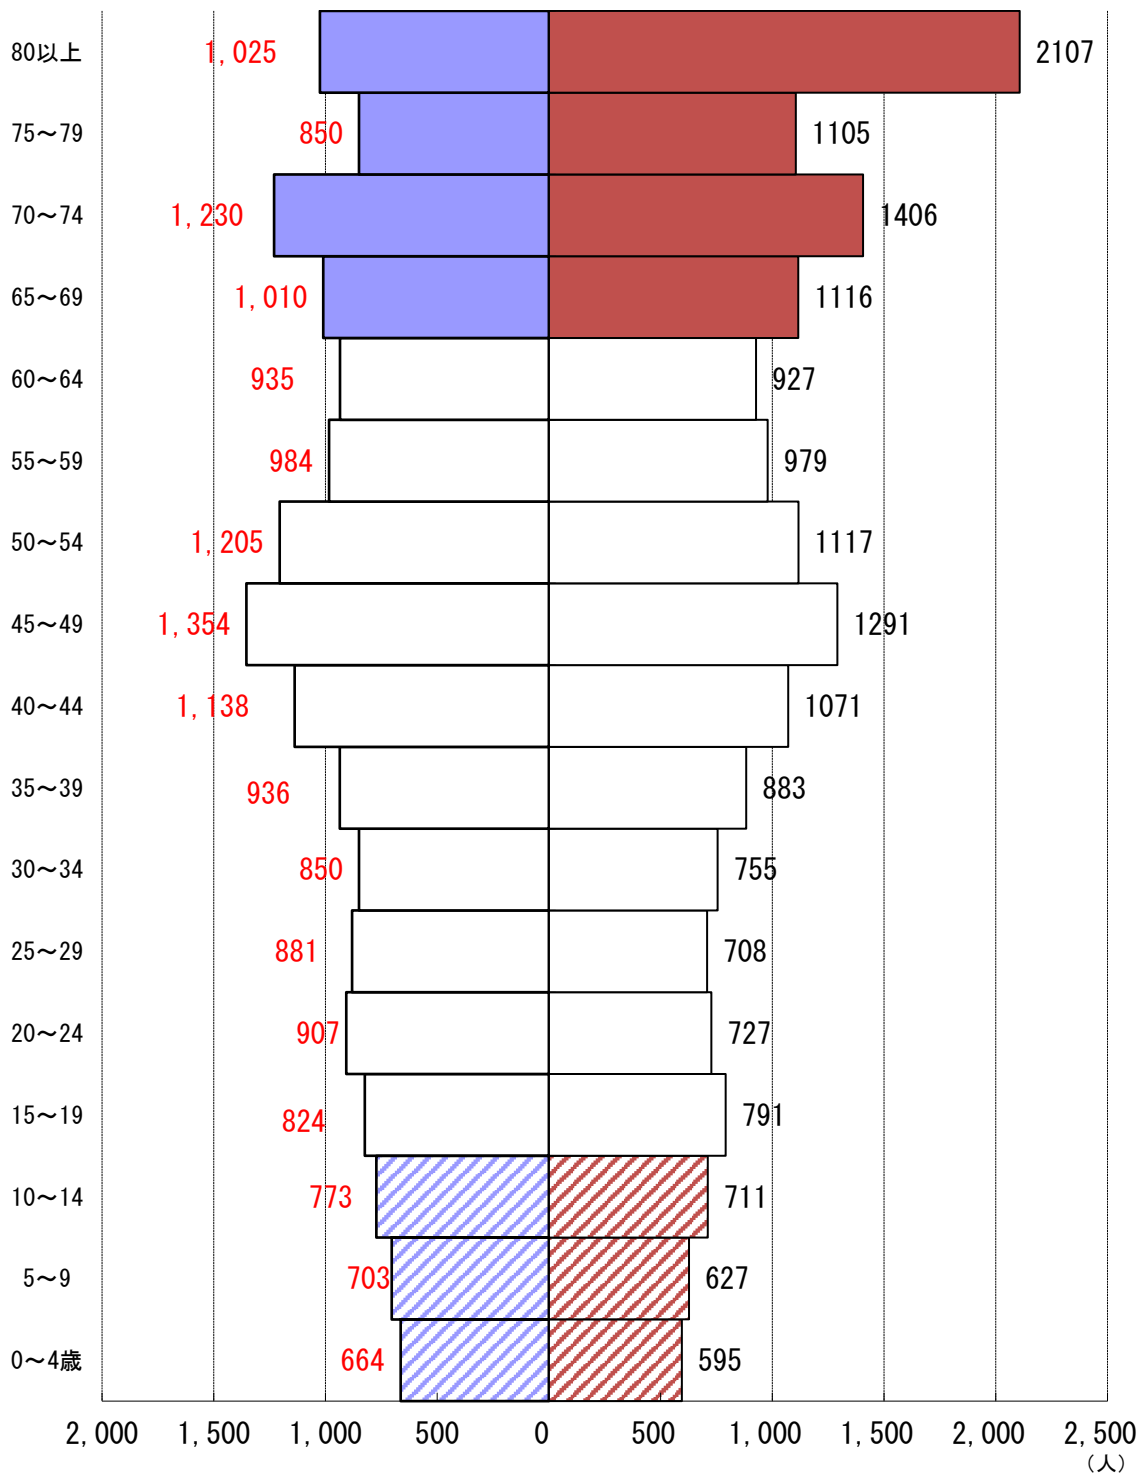

気象状況

人口・世帯数の推移

人口ピラミッド

老年人口
 生産年齢人口
 年少人口

} 令和2年
住民基本台帳
計 33,185人

男性 16,269人

女性 16,916人

農業の概要

漁業の概要

工業の概要

商業の概況

財政

普通会計の歳入決算

普通会計の歳出決算