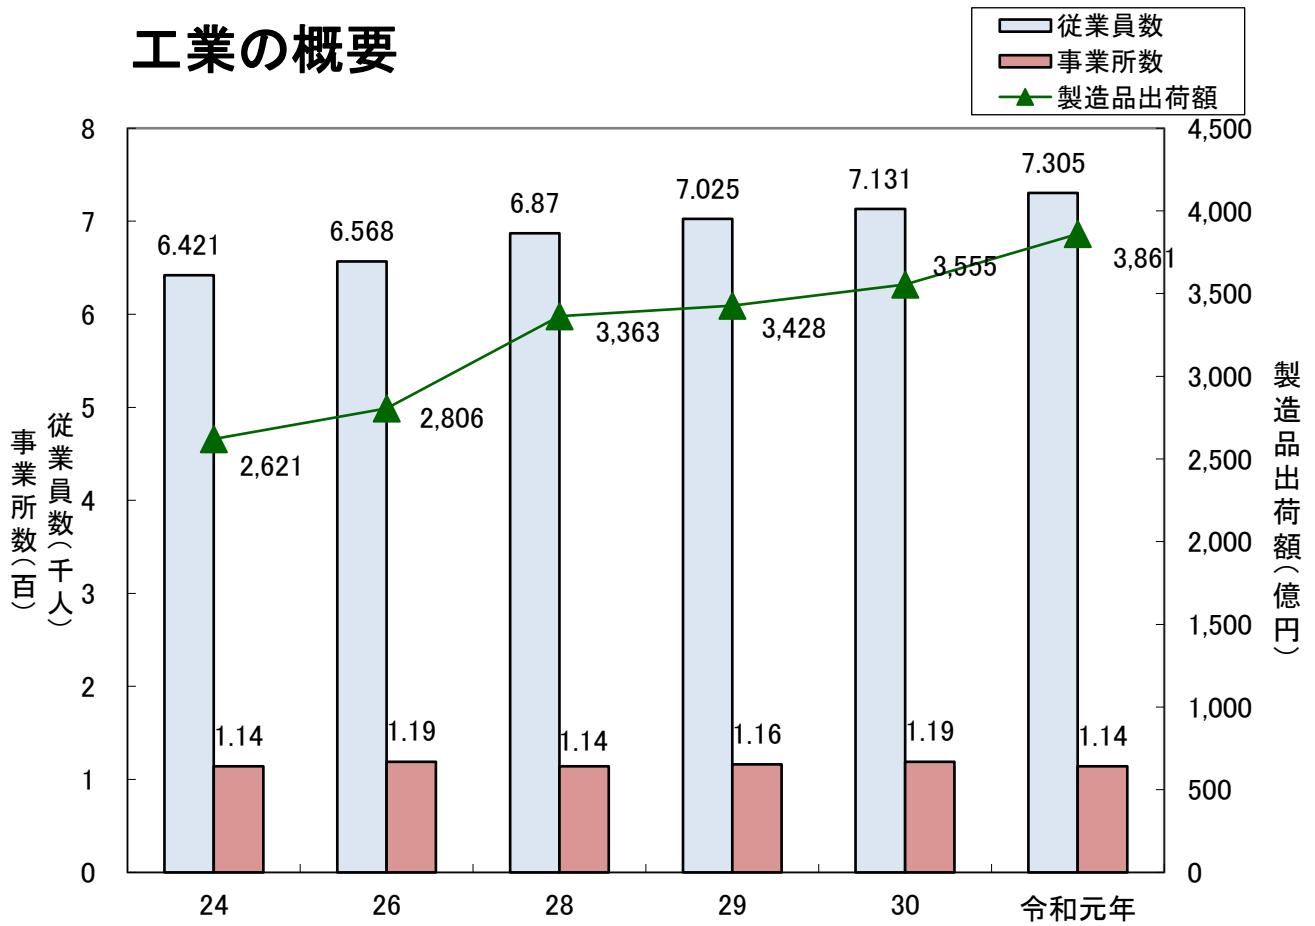

気象状況

人口・世帯数の推移

人口ピラミッド

老年人口
 生産年齢人口
 年少人口

} 令和2年
住民基本台帳
計 33,185人

男性 16,269人

女性 16,916人

農業の概要

漁業の概要

工業の概要

商業の概況

財政

普通会計の歳入決算

普通会計の歳出決算