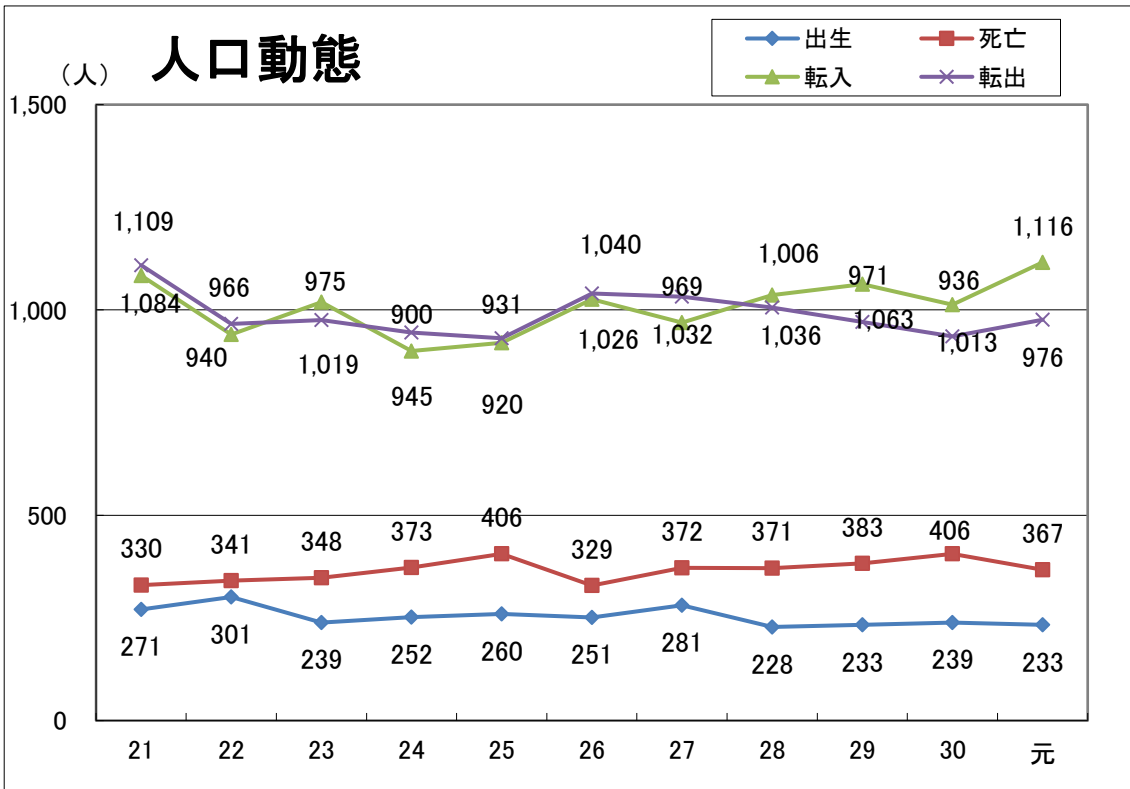

気象状況

人口・世帯数の推移

人口ピラミッド

老年人口
 生産年齢人口
 年少人口

} 令和2年
住民基本台帳
計 33,185人

男性 16,269人

女性 16,916人

農業の概要

漁業の概要

工業の概要

商業の概況

財政

普通会計の歳入決算

普通会計の歳出決算