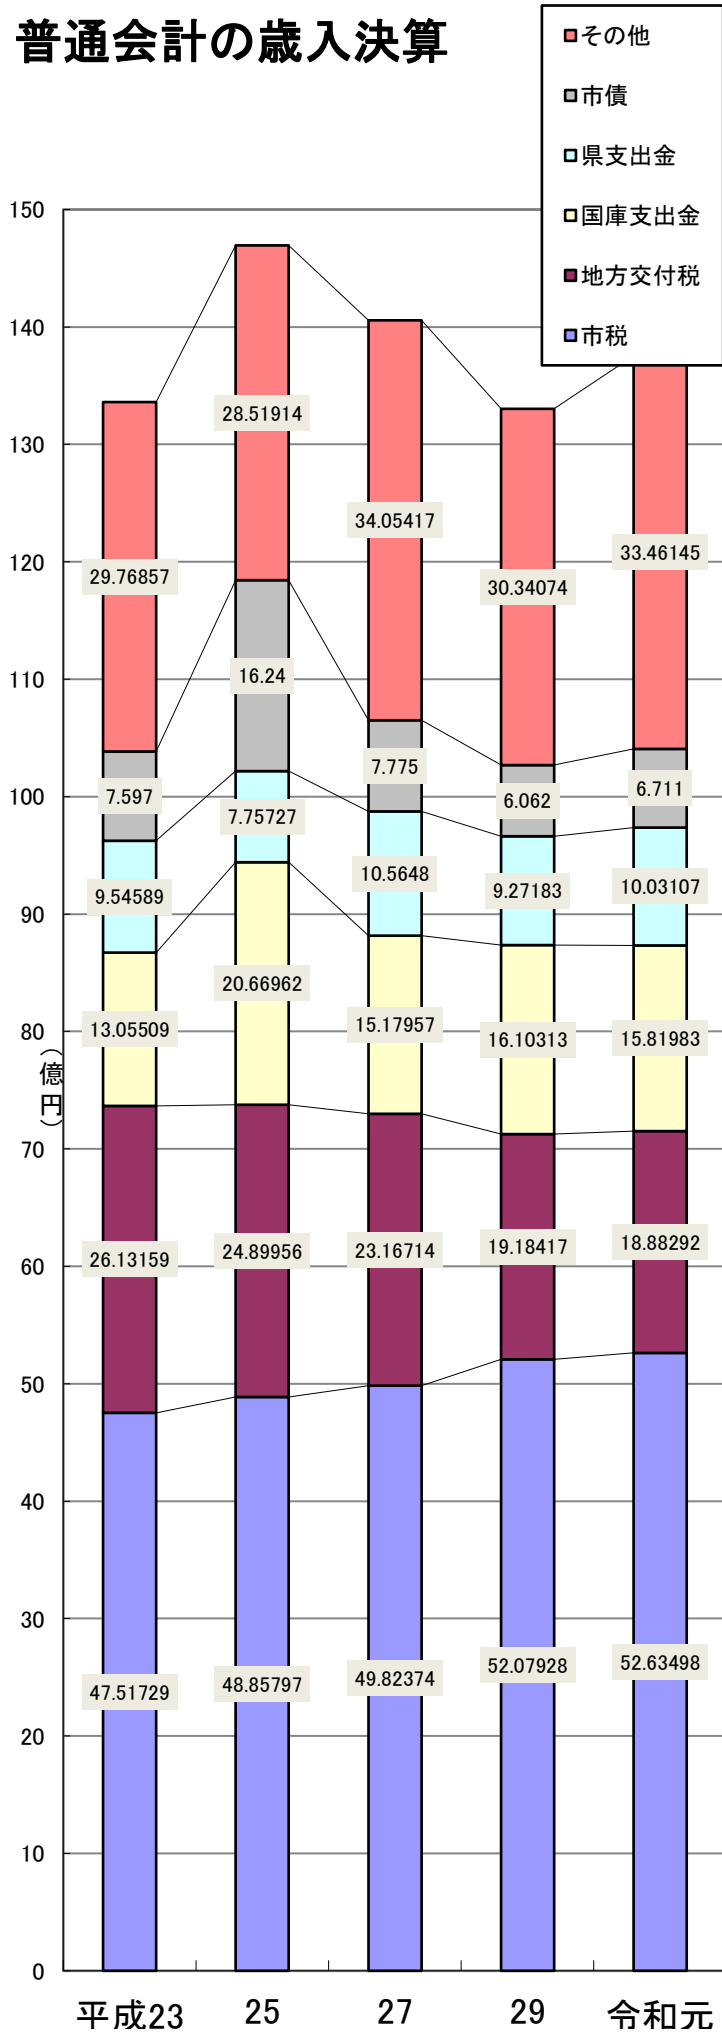

気象状況

人口・世帯数の推移

人口ピラミッド

老年人口
 生産年齢人口
 年少人口

} 令和2年
住民基本台帳
計 33,185人

男性 16,269人

女性 16,916人

農業の概要

漁業の概要

工業の概要

商業の概況

財政

普通会計の歳入決算

普通会計の歳出決算