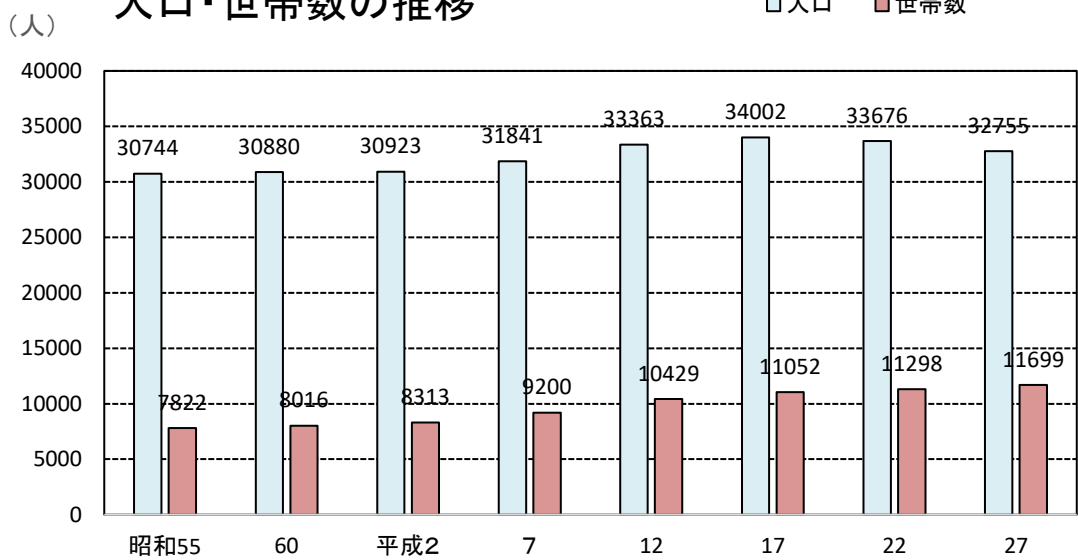

気象状況

人口・世帯数の推移

人口ピラミッド

老年人口
 生産年齢人口
 年少人口

} 令和2年
住民基本台帳
計 33,185人

男性 16,269人

女性 16,916人

農業の概要