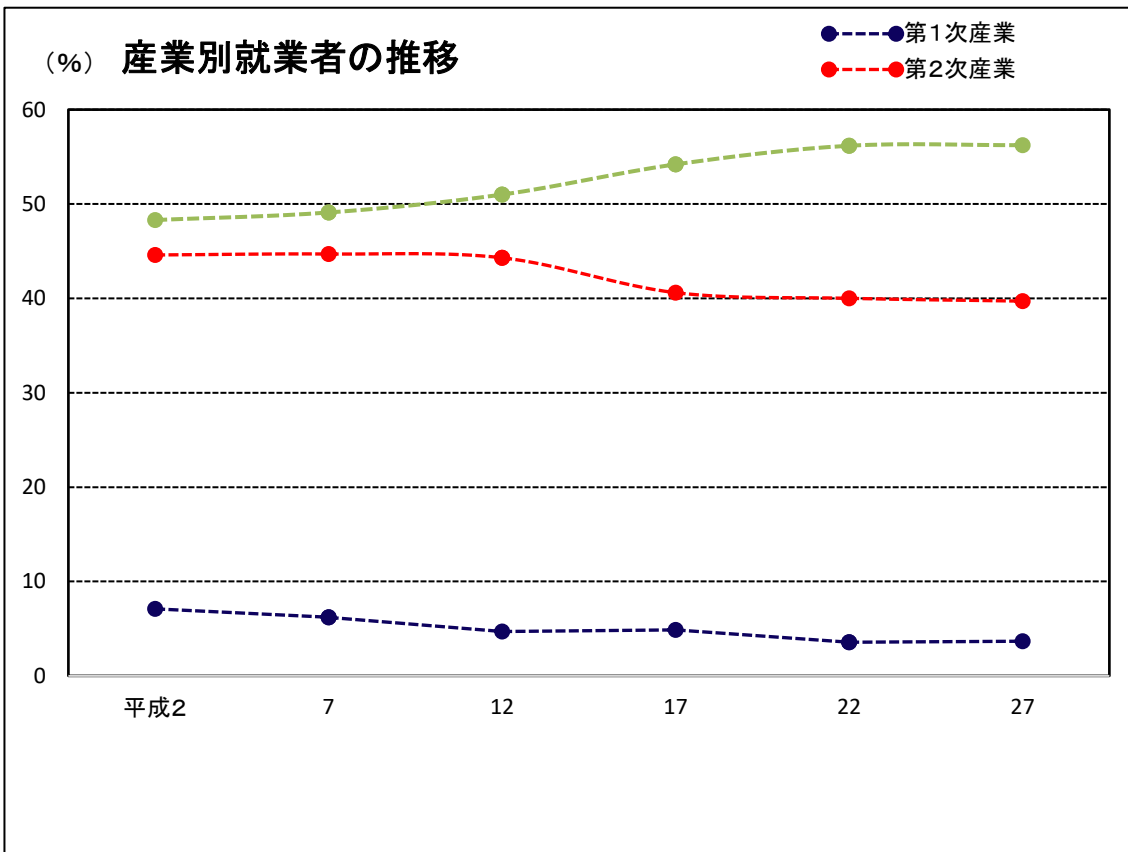

気象状況

人口・世帯数の推移

人口ピラミッド

老年人口
 生産年齢人口
 年少人口

} 令和2年
住民基本台帳
計 33,185人

男性 16,269人

女性 16,916人

農業の概要

漁業の概要

工業の概要

商業の概況

財政

普通会計の歳入決算

普通会計の歳出決算