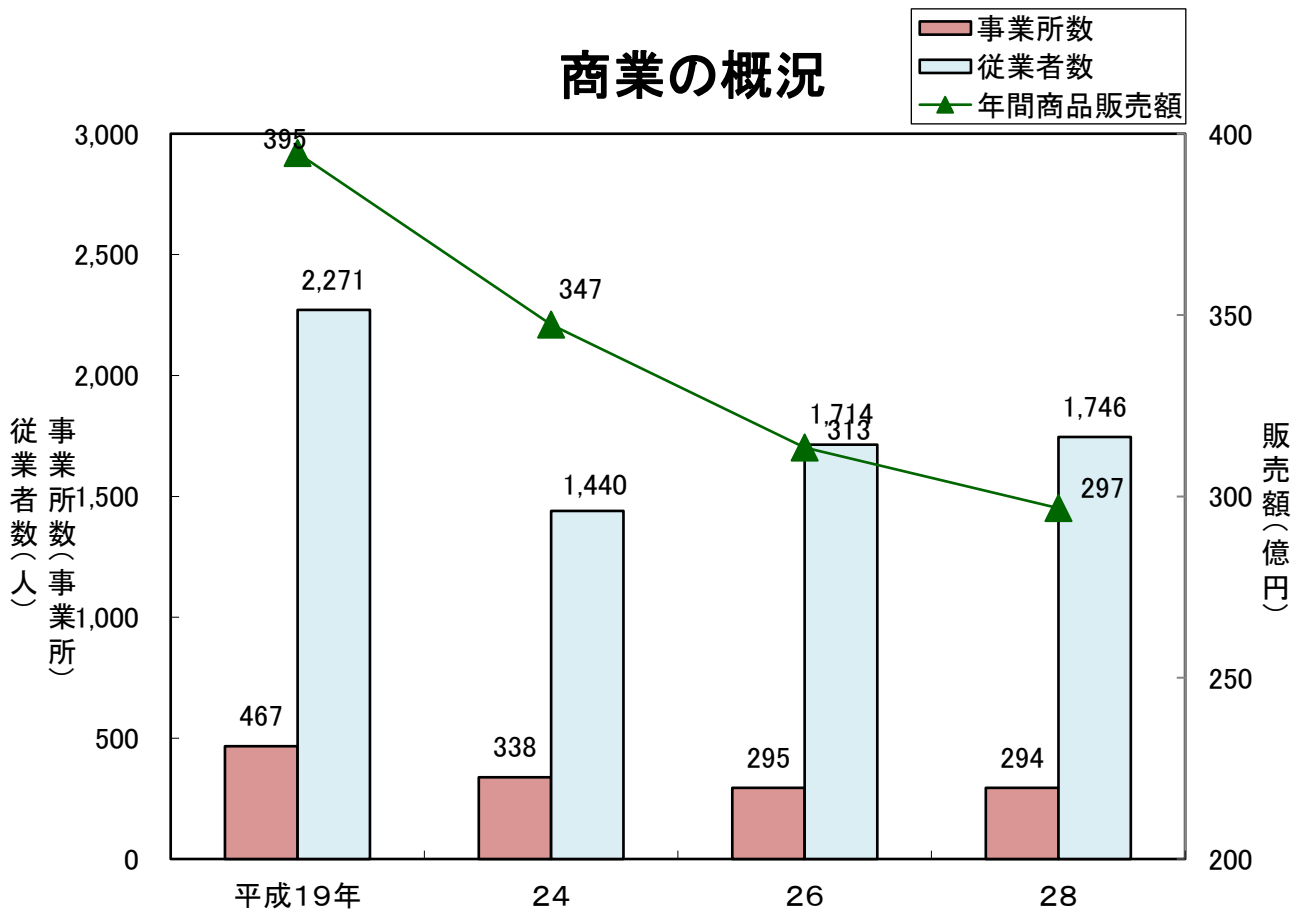

気象状況

人口・世帯数の推移

人口ピラミッド

老年人口
 生産年齢人口
 年少人口

} 令和2年
住民基本台帳
計 33,185人

男性 16,269人

女性 16,916人

農業の概要

漁業の概要

工業の概要

商業の概況

財政

普通会計の歳入決算

普通会計の歳出決算