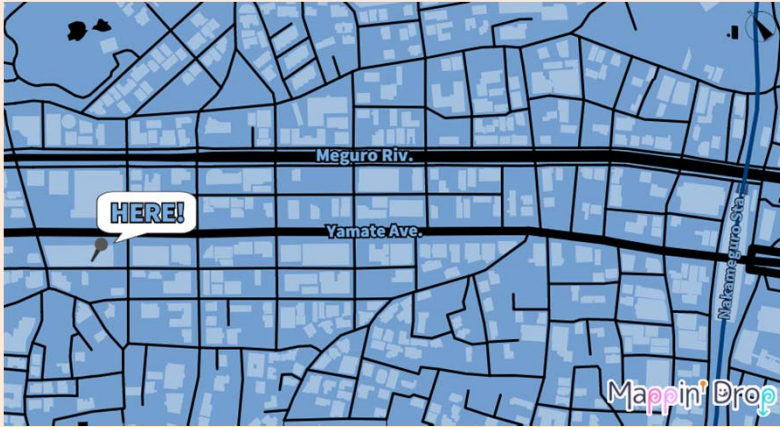

作ってみよう！

Mappin' Drop

Style : カーボン紙