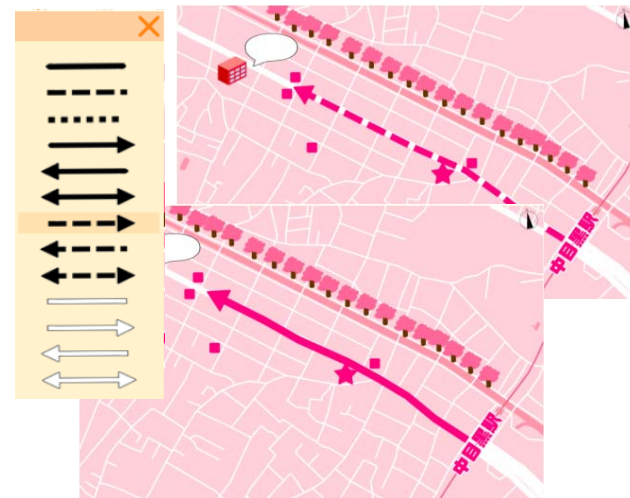

# Mappin' Drop

### 画像データを地図に貼り付け！

「画像」アイコンから、自分が持っている写真や画像データを地図に追加できます。

### ルートを自分で手描き入力！

「ペイント」アイコンから、色やラインの種類を選んでラインの入力ができます。