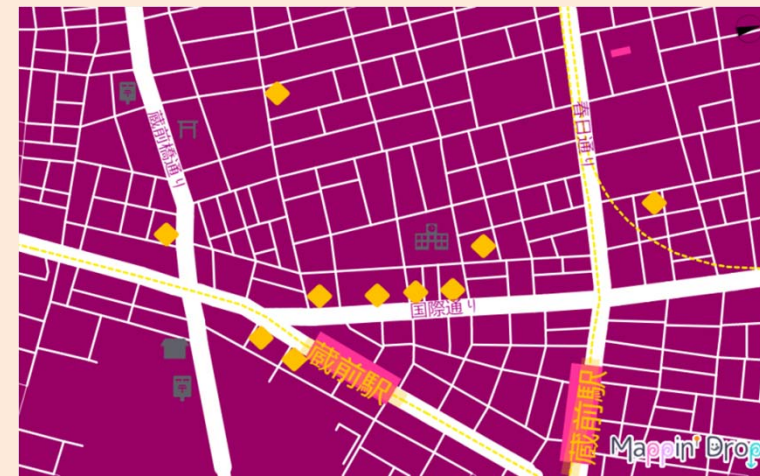

## 編集アイコンについて

道路や線路については、搭載されているデータを使って加工ができるようになっています。

道路を連続クリックあるいはドラッグにより、道路を選択します。

作ってみよう！

# Mappin' Drop

Style : カーボン紙

Style : 古いコンピュータ

Style : 梅

Style : 夜桜

Style : ブルーハワイ

Style : カシスオレンジ

# Mappin' Drop

Mappin' Drop is an online digital mapping service, composed of [Map], [Pin], [Drop], and [Dropping].

You can design your own stylish maps online as you pin on paper maps.

1

### Select an area on Map!

Scaling and designate a range of area with a frame on the Map.

2