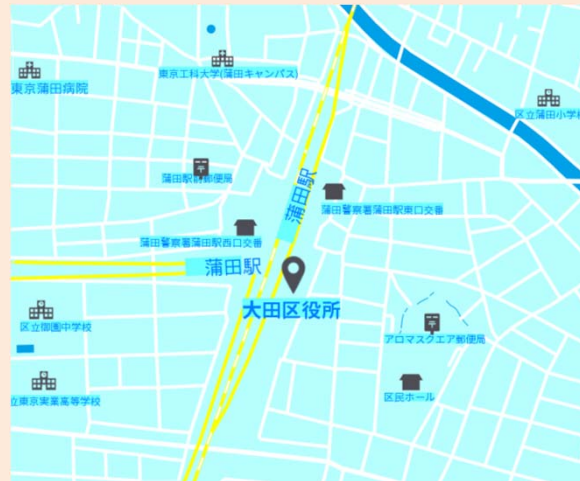

## 編集アイコンについて

道路や線路については、搭載されているデータを使って加工ができるようになっています。

道路を連続クリックあるいはドラッグにより、道路を選択します。

作ってみよう！

# Mappin' Drop

Style : カーボン紙

Style : 古いコンピュータ

Style : 梅

Style : 夜桜

Style : ブルーハワイ

Style : カシスオレンジ

# Mappin' Drop

Mappin' Drop is an online digital mapping service, composed of [Map], [Pin], [Drop], and [Dropping].

You can design your own stylish maps online as you pin on paper maps.

1

### Select an area on Map!

Scaling and designate a range of area with a frame on the Map.

2