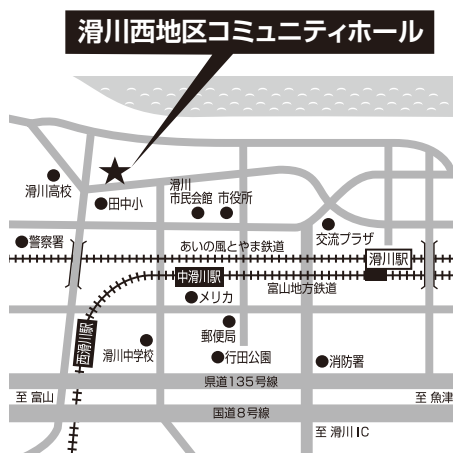

南砺公演

ミントウ井波文化ホール

〒932-0231 富山県南砺市山見1400
TEL 0763-82-5885 FAX 0763-82-5609
E-mail: info@inami-sbc.com
<https://www.inami-sbc.com/>