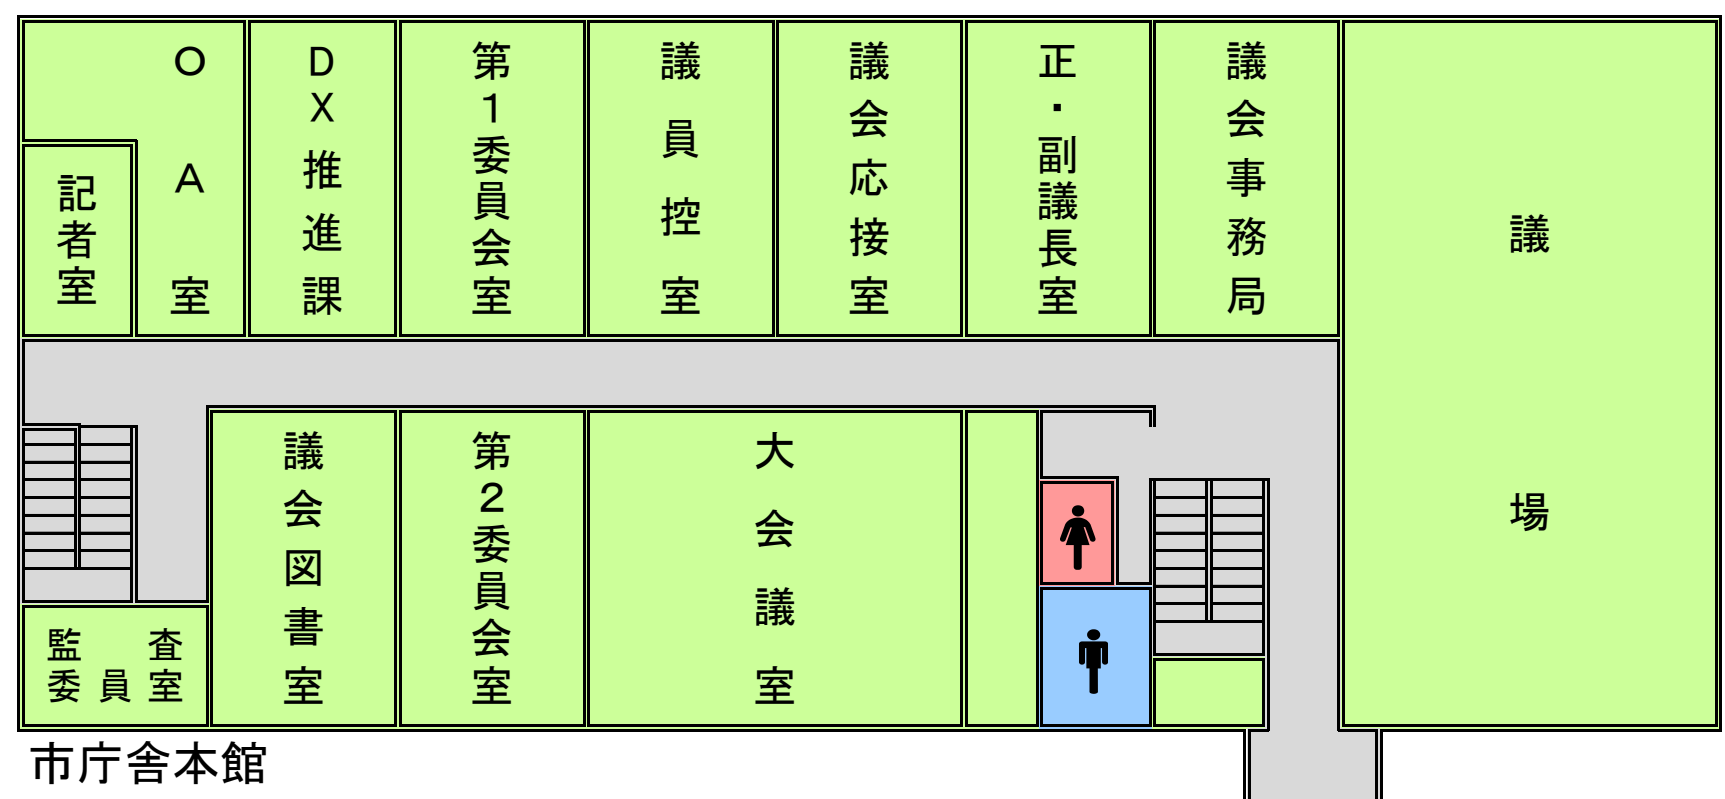

# 滑川市役所庁舎案内図

市庁舎東別館

市庁舎西館

4F

市庁舎東別館

市庁舎西館

市庁舎東別館

市庁舎西館