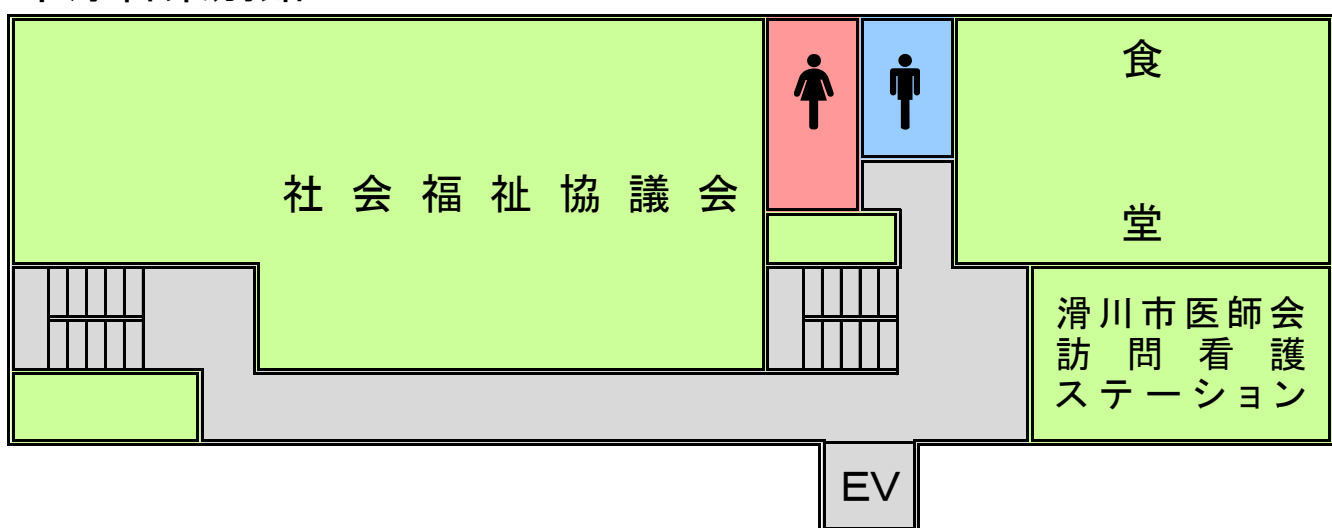

# 滑川市役所庁舎案内図

市庁舎東別館

市庁舎西館

4F

市庁舎東別館

市庁舎西館

市庁舎東別館

市庁舎西館