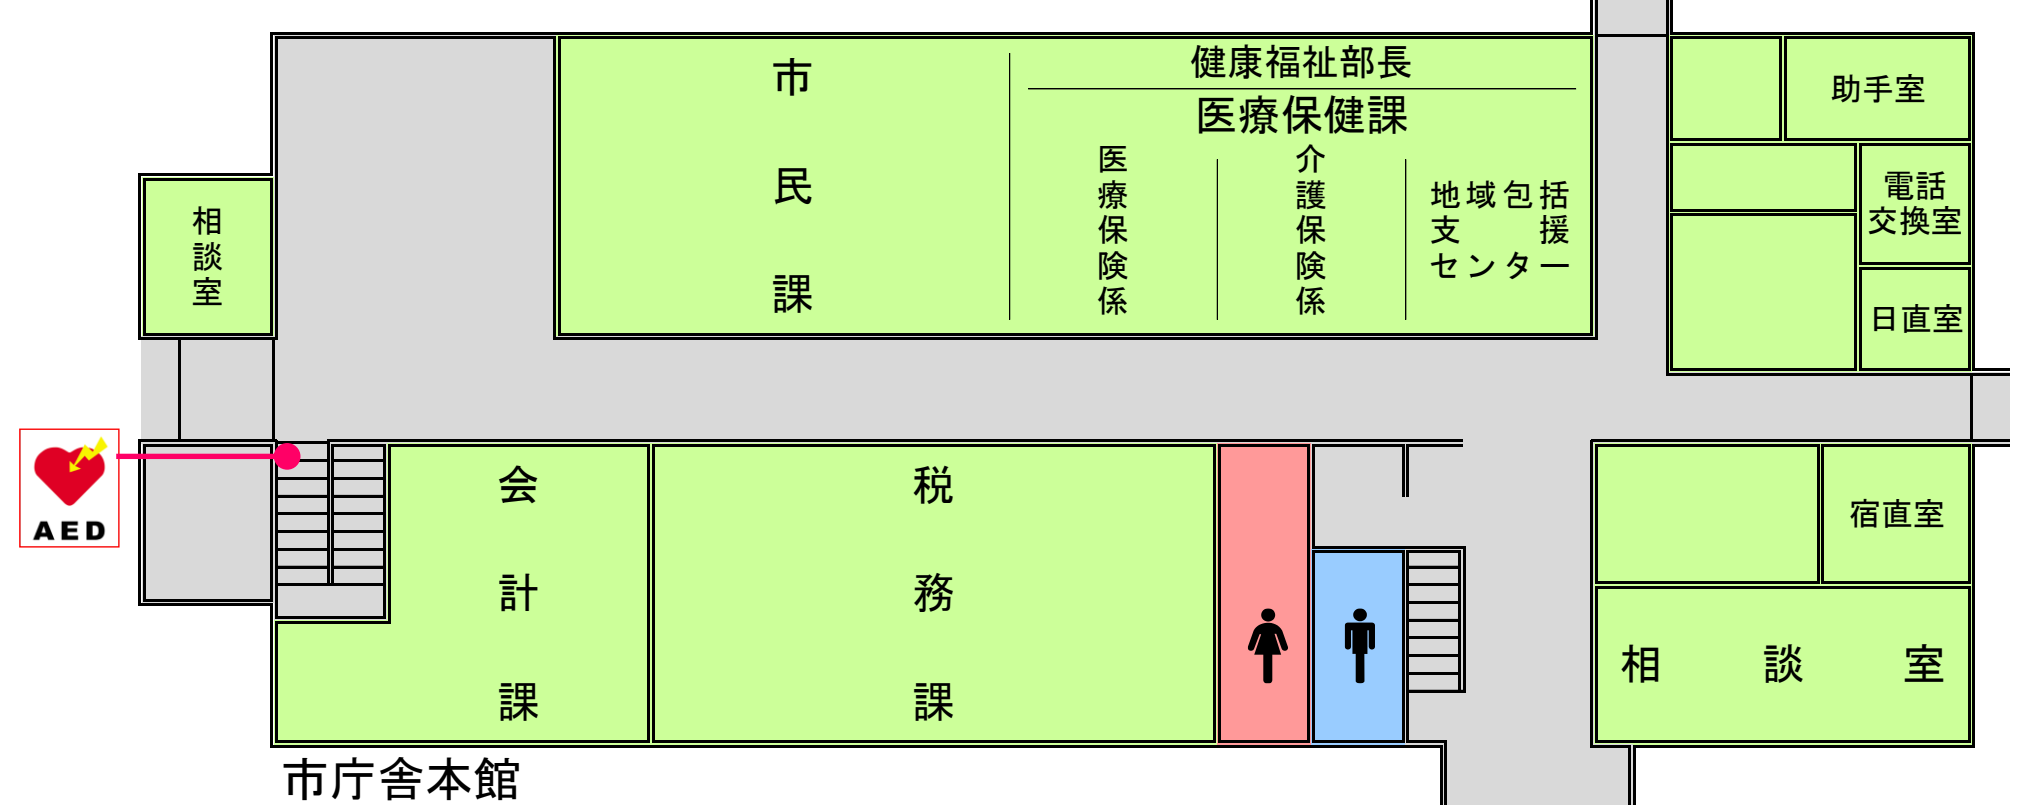

# 滑川市役所庁舎案内図

市庁舎東別館

市庁舎西館

4F

市庁舎東別館

市庁舎西館

市庁舎東別館

市庁舎西館