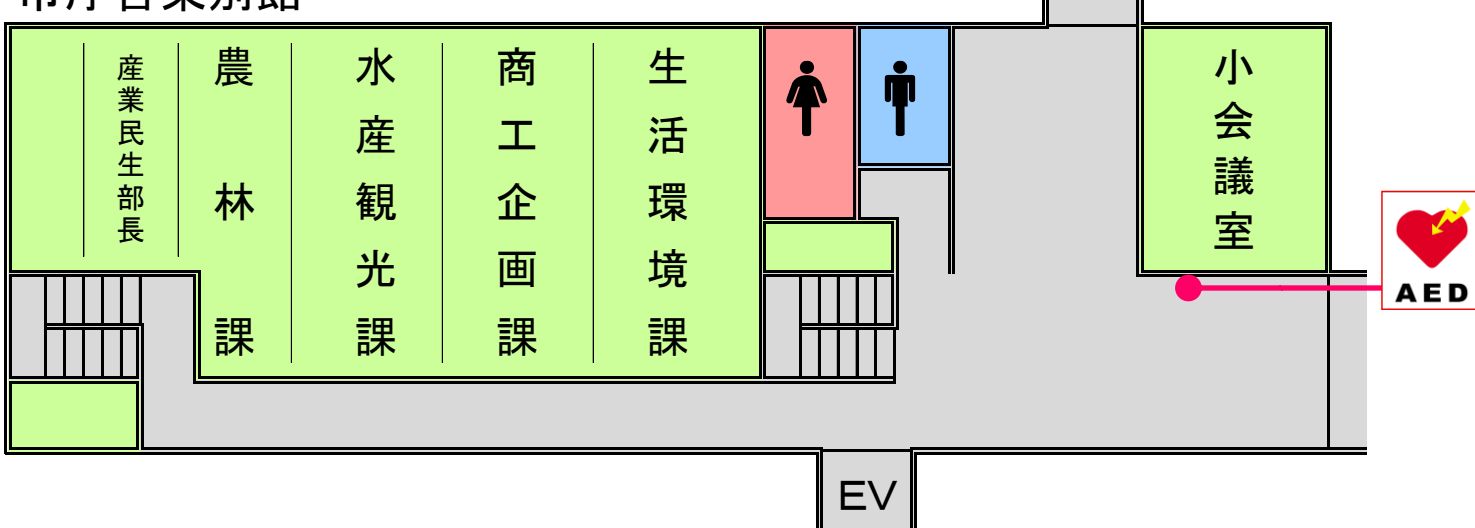

# 滑川市役所庁舎案内図

市庁舎東別館

市庁舎西館

4F

市庁舎東別館

市庁舎西館

市庁舎東別館

市庁舎西館