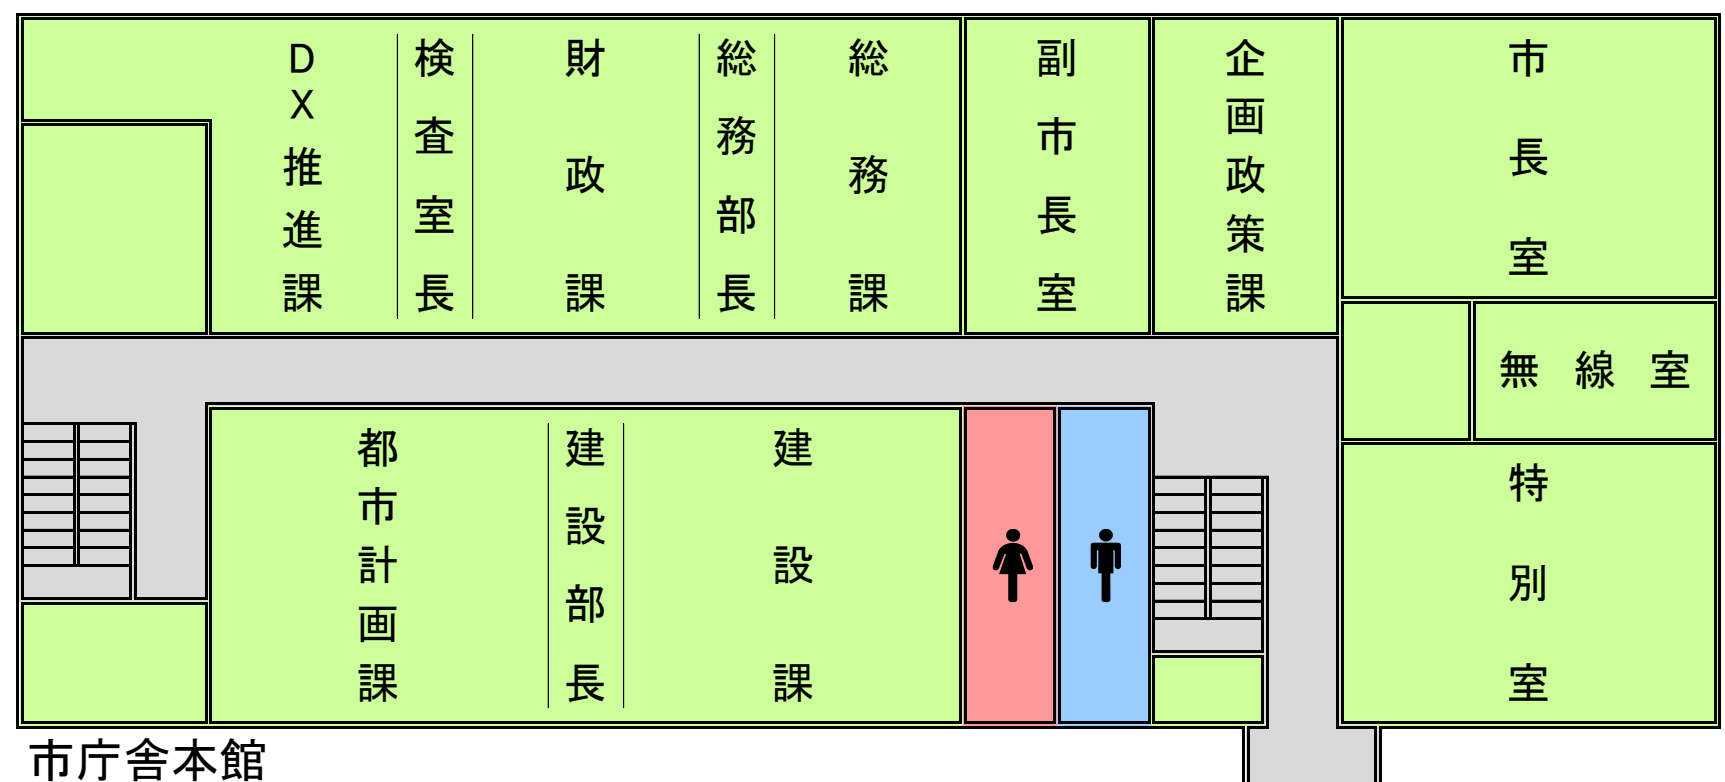

# 滑川市役所庁舎案内図

市庁舎東別館

市庁舎西館

4F

市庁舎東別館

市庁舎西館

市庁舎東別館

市庁舎西館