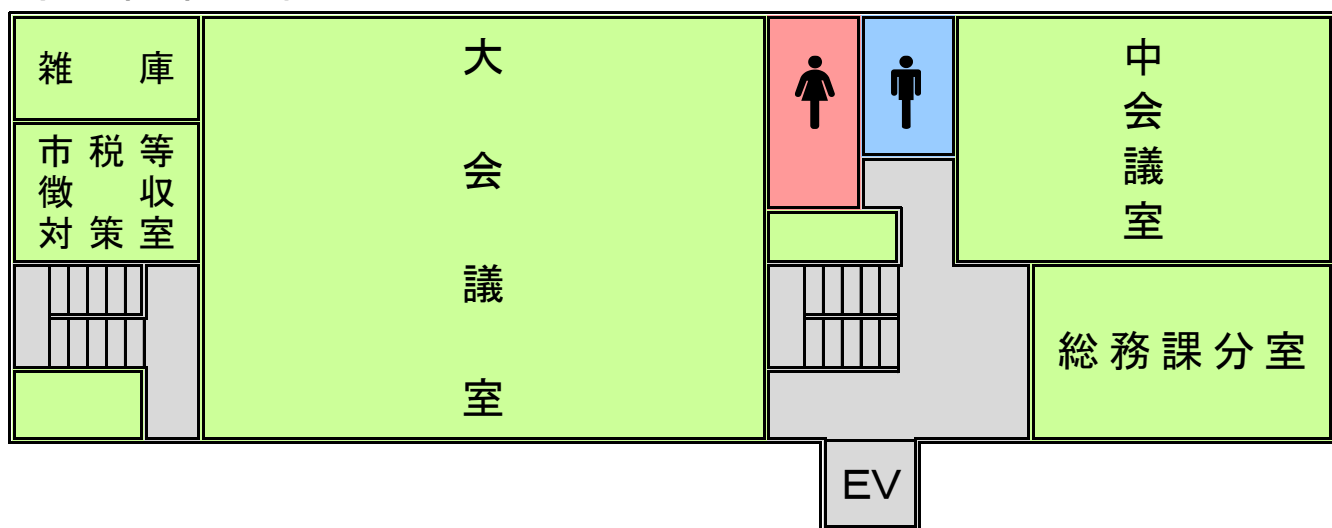

# 滑川市役所庁舎案内図

市庁舎東別館

市庁舎西館

4F

市庁舎東別館

市庁舎西館

市庁舎東別館

市庁舎西館