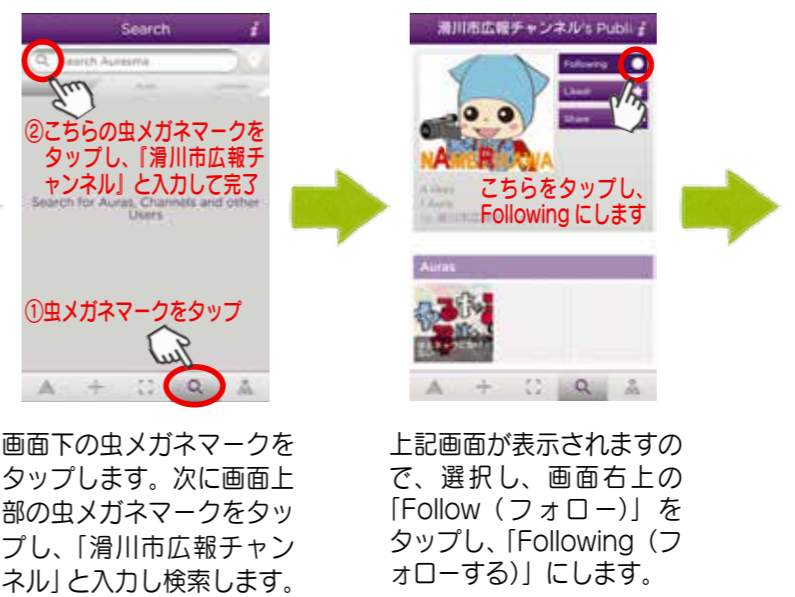

キラリンの きょうだい募集

なめりかわし 滑川市では、「キラリン」のきょうだいとなるキャラクターのイラストと、その名前を募集しています。

しなない す ちゅうがくせい こ そうさく しぶん かんが イラスト市内に住む中学生までのお子さんが創作した(自分で考えた)イラストまたはそのご家族と共同で創作したものが対象です(未発表のものに限りません)。

おうぼやし なめりかわし ようしき けいさい 応募用紙(滑川市のホームページに様式を掲載しています)に、①キャラクターのイラスト(カラー)、②キャラクターの名前、③作品についての簡単な説明と、④あなたの名前とふりがな(共同の場合はご家族の名前も)、⑤住所、⑥電話番号、⑦学校名など(学年)を書いて、保育・幼稚園、小中学生は所属する園または学校に提出してください。その他の方は、なめりかわしやくしよきかくせいさくかていしゆつ 滑川市役所企画政策課に提出してください。

ていしゆつぎげん 提出期限はいつでも9月15日(火)必着です。

広報なめりかわの誌面上で動画を視聴できるようになりました!

広報なめりかわの誌面をより楽しんでいただくため、今月号から右記の『キラリンARマーク』のある写真にスマートフォンやタブレット端末をかざすと、写真が動く、AR(拡張現実)の導入を開始しました。利用手順は次のとおりです。ぜひ、お試しください。

1. 無料アプリ「Aurasma」をインストールする

アイフォン アイパッド iPhone、iPad の場合は「Appstore」から、Android の場合は「GooglePlay」から、「Aurasma」を検索し、インストールしてください。

2. Aurasma を起動する

3. 滑川市広報チャンネルをフォローする 4. アプリを利用する

アプリを起動すると自動的にカメラモードになります。下のマークが表示された写真にアプリをかざすと、動画が再生されます。さっそく、上の画像をアプリのカメラにかざしてみましょう。