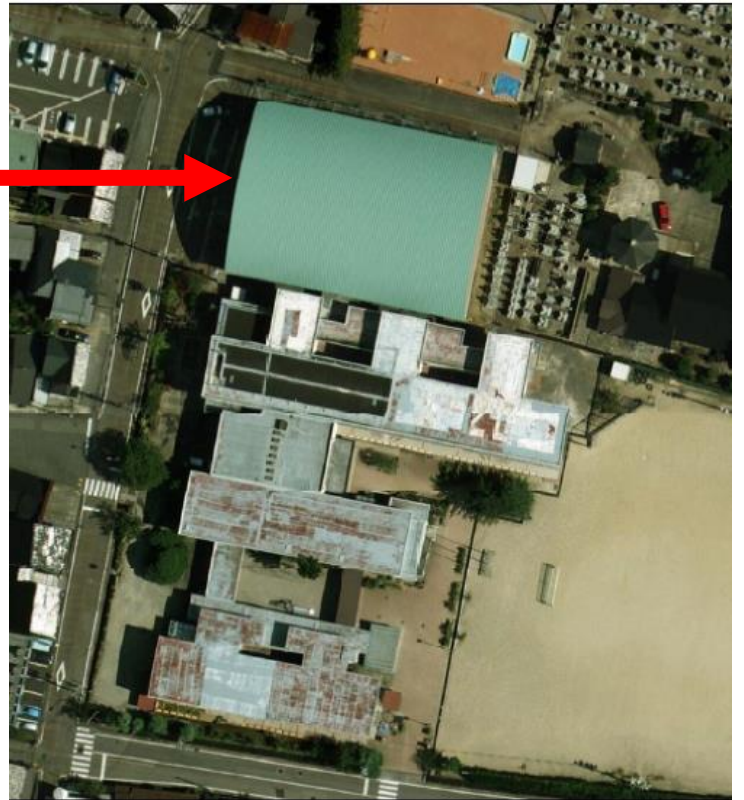

1 滑川市立寺家小学校（滑川市寺家町98番地）

新しい設置場所：体育館入口付近

2 滑川市立田中小学校（滑川市加島町207番地）

新しい設置場所：体育館入口付近

3 滑川市立東部小学校（滑川市四ツ屋134番地）

新しい設置場所：体育館入口付近

4 滑川市立北加積小学校（滑川市中塚425番地）

新しい設置場所：体育館入口付近