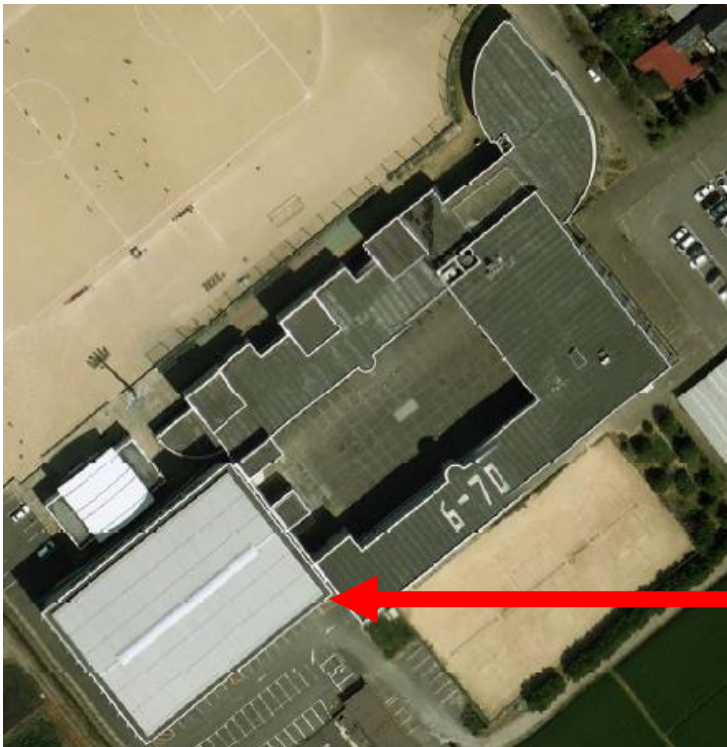

1 滑川市立寺家小学校（滑川市寺家町98番地）

新しい設置場所：体育館入口付近

2 滑川市立田中小学校（滑川市加島町207番地）

新しい設置場所：体育館入口付近

3 滑川市立東部小学校（滑川市四ツ屋134番地）

新しい設置場所：体育館入口付近

4 滑川市立北加積小学校（滑川市中塚425番地）

新しい設置場所：体育館入口付近

5 滑川市立東加積小学校（滑川市大崎野45番地）

新しい設置場所：体育館下グラウンド側ピロティ

6 滑川市立南部小学校（滑川市赤浜727番地）

新しい設置場所：体育館入口付近

7 滑川市立西部小学校（滑川市上島471番地）

新しい設置場所：体育館入口付近

8 滑川市立滑川中学校（滑川市下島54番地）

新しい設置場所：体育館入口付近

9 滑川市立早月中学校（滑川市中野島1260番地）

新しい設置場所：体育館グラウンド側2階入口付近