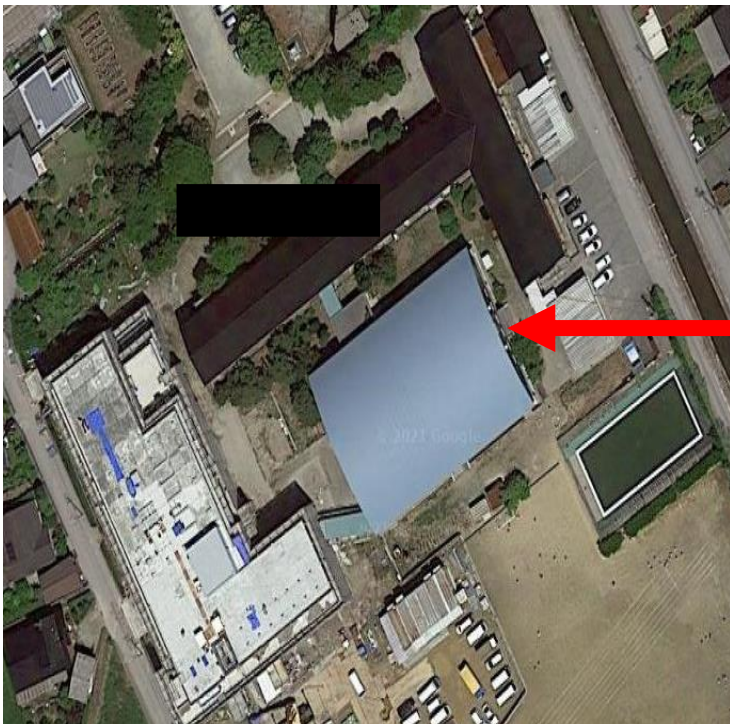

1 滑川市立寺家小学校（滑川市寺家町98番地）

新しい設置場所：体育館入口付近

2 滑川市立田中小学校（滑川市加島町207番地）

新しい設置場所：体育館入口付近

3 滑川市立東部小学校（滑川市四ツ屋134番地）

新しい設置場所：体育館入口付近

4 滑川市立北加積小学校（滑川市中塚425番地）

新しい設置場所：体育館入口付近