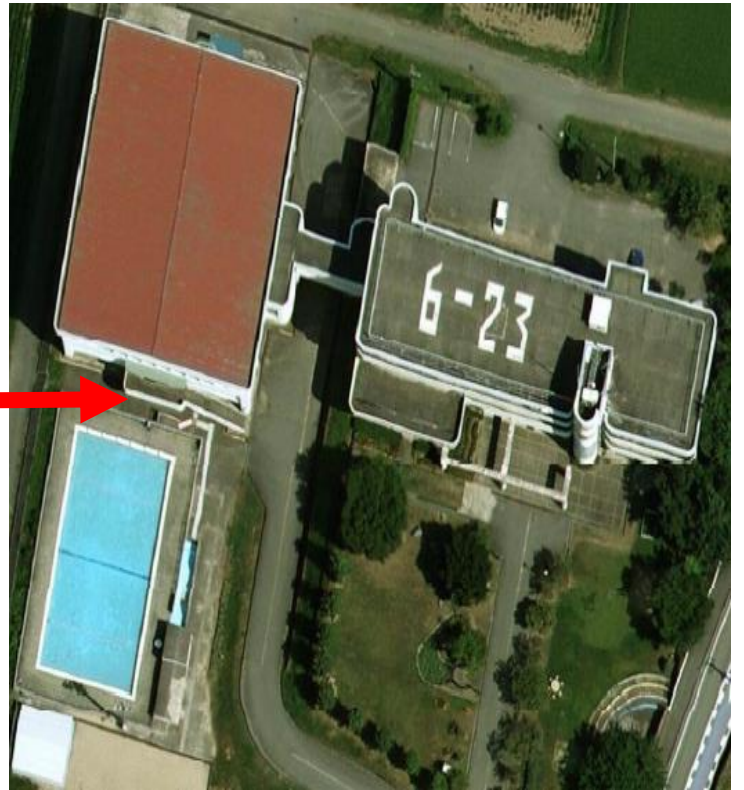

5 滑川市立東加積小学校（滑川市大崎野45番地）

新しい設置場所：体育館下グラウンド側ピロティ