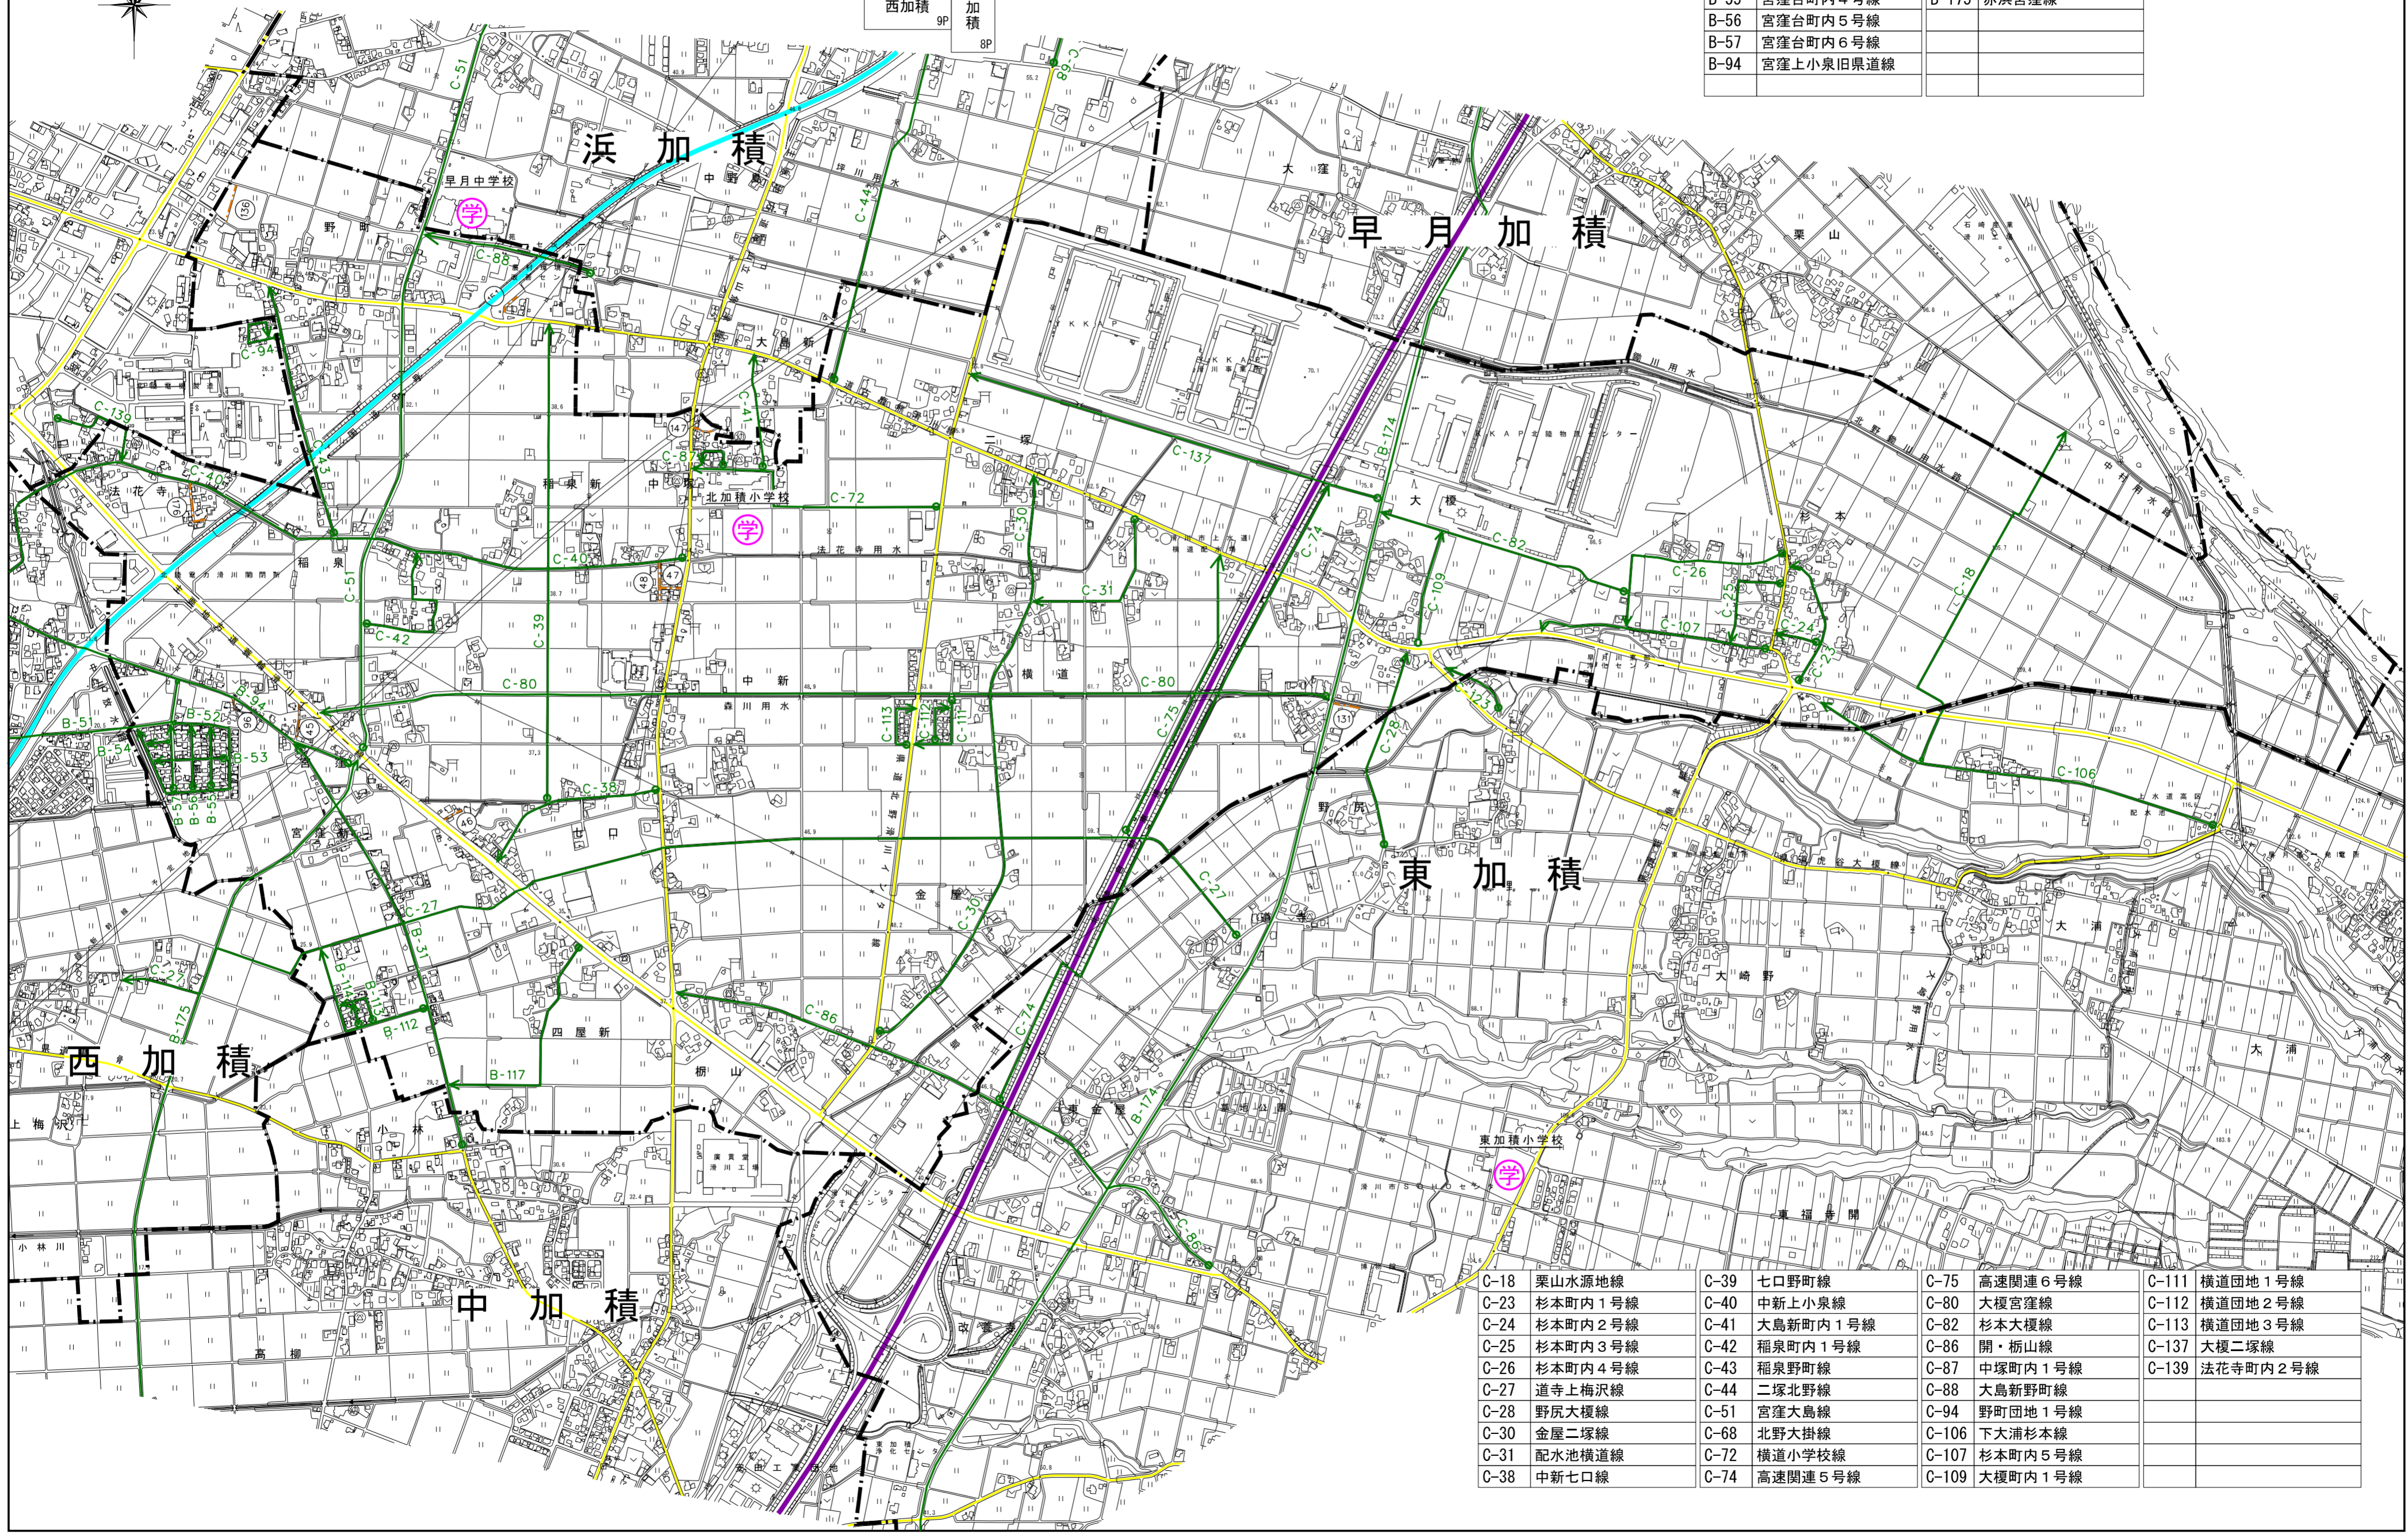

北加積地区 縮尺 1:10,000

B-31	小林宮窪線	B-112	七口団地 1 号線
B-51	宮窪上小泉線	B-113	七口団地 2 号線
B-52	宮窪台町内 1 号線	B-114	七口団地 3 号線
B-53	宮窪台町内 2 号線	B-117	四屋新町内線
B-54	宮窪台町内 3 号線	B-174	本江栗山線
B-55	宮窪台町内 4 号線	B-175	赤浜宮窪線
B-56	宮窪台町内 5 号線		
B-57	宮窪台町内 6 号線		
B-94	宮窪上小泉旧県道線		

C-18	栗山水源地線	C-39	七口野町線	C-75	高速関連 6 号線	C-111	横道団地 1 号線
C-23	杉本町内 1 号線	C-40	中新上小泉線	C-80	大榎宮窪線	C-112	横道団地 2 号線
C-24	杉本町内 2 号線	C-41	大島新町内 1 号線	C-82	杉本大榎線	C-113	横道団地 3 号線
C-25	杉本町内 3 号線	C-42	稲泉町内 1 号線	C-86	開・栃山線	C-137	大榎二塚線
C-26	杉本町内 4 号線	C-43	稲泉野町線	C-87	中塚町内 1 号線	C-139	法花寺町内 2 号線
C-27	道寺上梅沢線	C-44	二塚北野線	C-88	大島新野町線		
C-28	野尻大榎線	C-51	宮窪大榎線	C-89	野町団地 1 号線		
C-30	金屋二塚線	C-68	北野大掛線	C-106	下大浦杉本線		
C-31	配水池横道線	C-72	横道小学校線	C-107	杉本町内 5 号線		
C-38	中新七口線	C-74	高速関連 5 号線	C-109	大榎町内 1 号線		