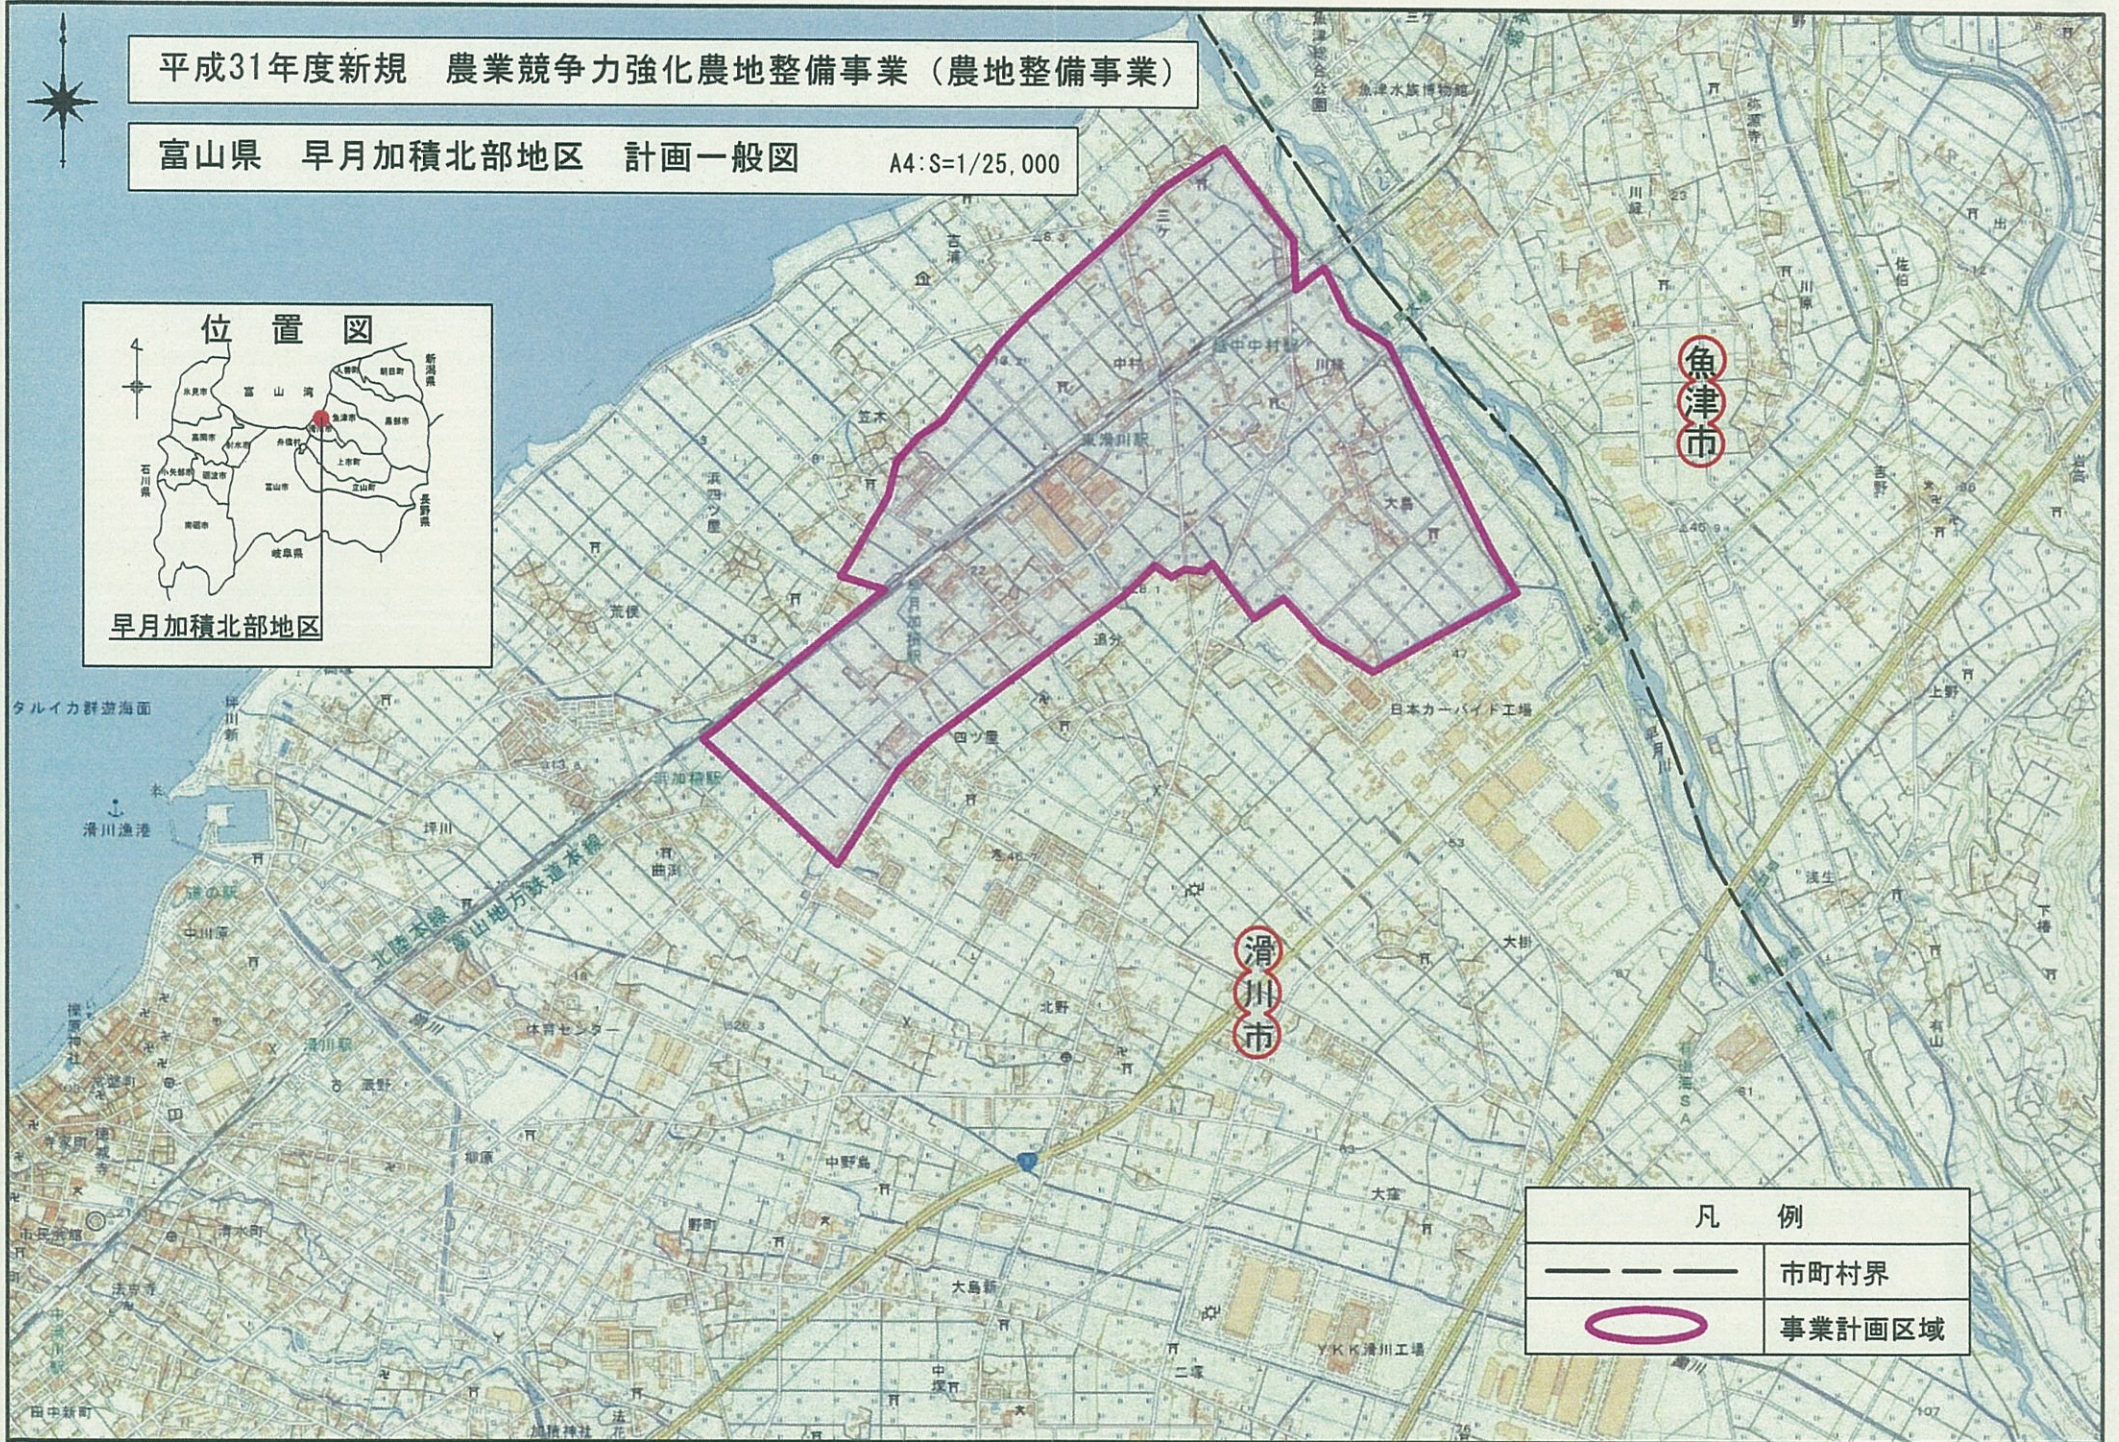

平成31年度新規 農業競争力強化農地整備事業（農地整備事業）

富山県 早月加積北部地区 計画一般図

A4:S=1/25,000

凡 例	
	市町村界
	事業計画区域