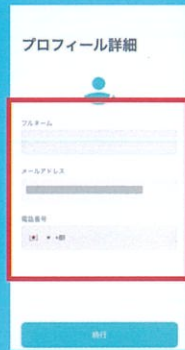

## ステップ1 アカウント作成

メールアドレスを入力してサインイン

登録したアドレスに届いた6桁のコードとプロフィール詳細を入力します

## ステップ2 身分証とクレジットカード登録

画面下部の「IDを確認」をタップし、居住国を選択します

登録する身分証を選択し、カメラで撮影しますその後、本人確認のため、顔写真を撮影します

サイドメニューからお支払い方法を登録します

## ステップ3 交通ルールテスト

最初のライド時に交通ルールテストを行います

おめでとうございます!  
交通ルールテストに合格すると  
ライド準備完了です!

Happy riding!

Happy riding!

道路交通法テストに合格しました!

交通ルールを守り安全運転を心がけてください。

道路交通法、その他注意事項について理解し承諾した上で、利用同意いたします。