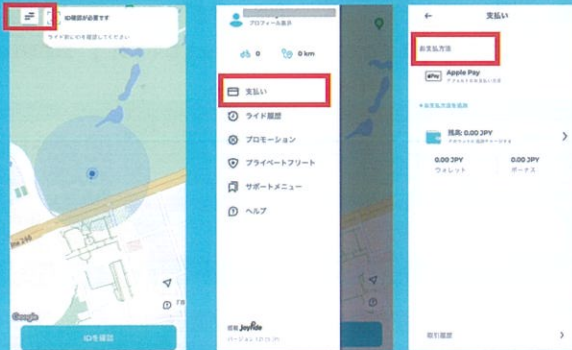

## ステップ1 アカウント作成

メールアドレスを入力してサインイン

登録したアドレスに届いた6桁のコードとプロフィール詳細を入力します

## ステップ2 身分証とクレジットカード登録

画面下部の「IDを確認」をタップし、居住国を選択します

登録する身分証を選択し、カメラで撮影しますその後、本人確認のため、顔写真を撮影します

サイドメニューからお支払い方法を登録します

## ステップ3 交通ルールテスト

最初のライド時に交通ルールテストを行います

おめでとうございます!  
交通ルールテストに合格すると  
ライド準備完了です!

Happy riding!

Happy riding!

道路交通法テストに合格しました!

交通ルールを守り安全運転を心がけてください。

道路交通法、その他注意事項について理解し承諾した上で、利用同意いたします。