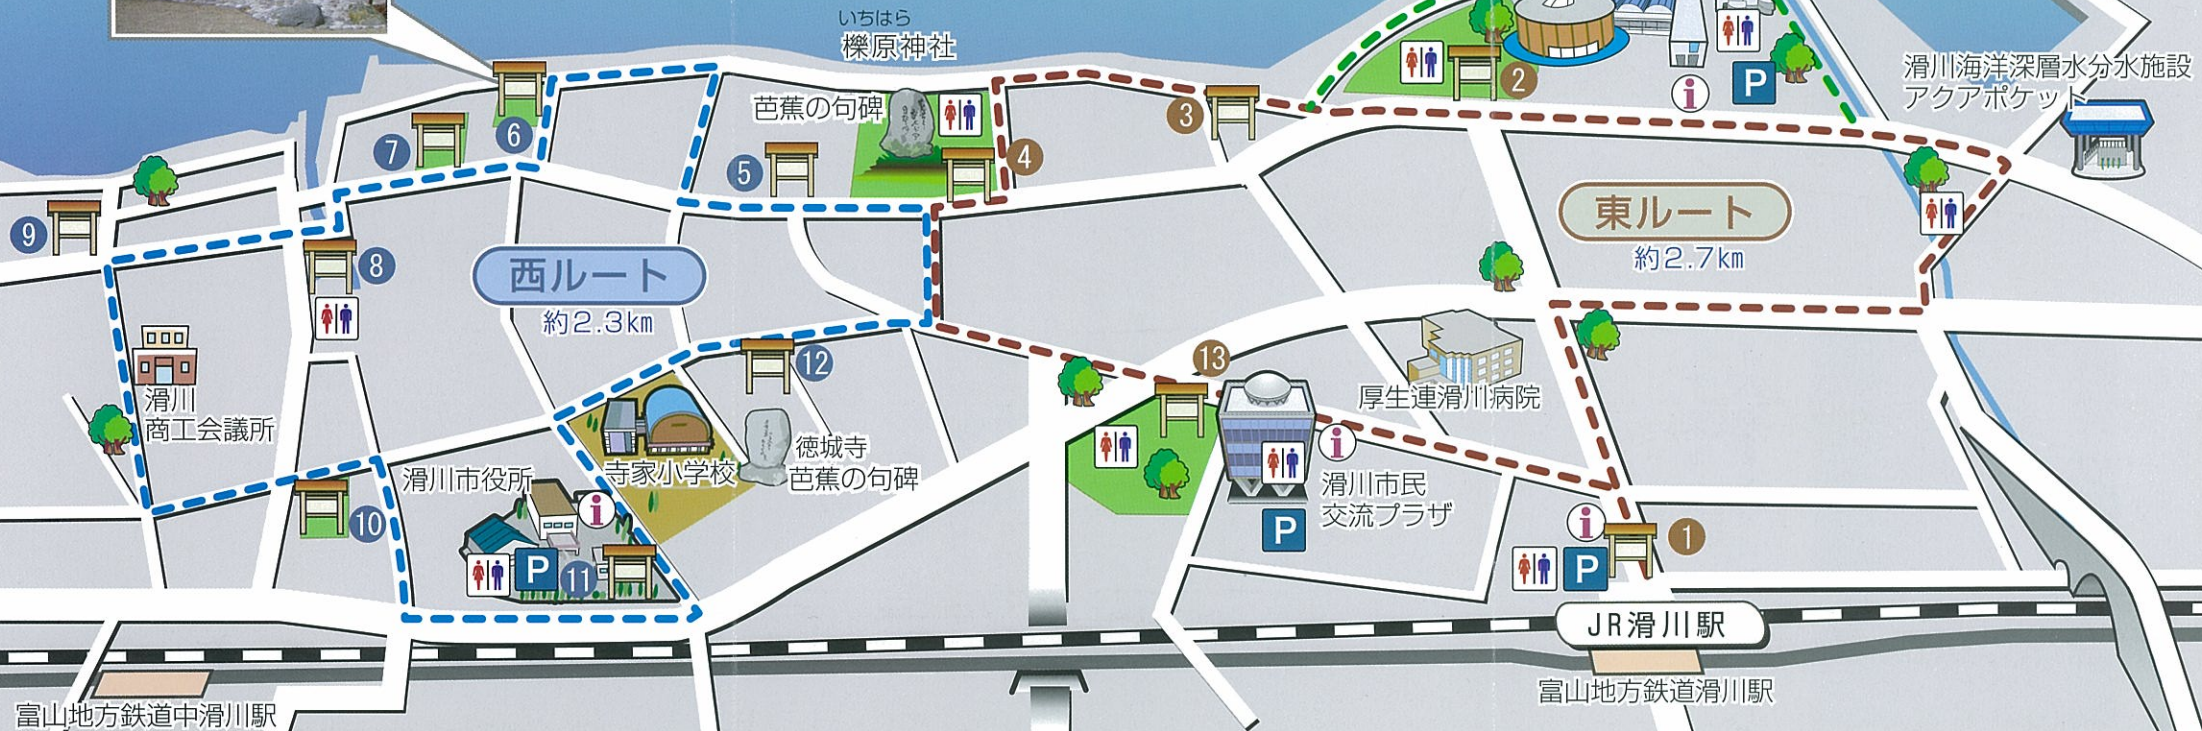

なめりかわ 宿場回廊めぐり案内マップ

荒町公園

海岸コース

道の駅
ウエーブパーク
なめりかわ
深層水体験施設
タラソピア
ほたるいか
ミュージアム

滑川漁港

滑川海洋深層水分水施設
アクアポケット

東ルート

約2.7km

西ルート

約2.3km

富山地方鉄道中滑川駅

JR滑川駅

富山地方鉄道滑川駅

	宿場回廊説明サイン (西ルート - - - - -)
5	鍛冶屋橋と中町
6	芭蕉「奥の細道」と川瀬屋
7	桐沢本陣と大町
8	橋場
9	瀬羽町と信仰の道
10	晒屋
11	くすりのまち滑川
12	四間町と徳城寺

	宿場回廊説明サイン (東ルート - - - - -)
1	北国街道 滑川宿みちしるべ
2	和田の浜古戦場 二大奇観とネブタ流し
3	常盤町と町域の拡大
4	櫛原神社と神明町
13	吾妻町
- - -	海岸コース

	なめりかわ宿場回廊めぐり案内サイン
	駐車場
	公園
	トイレ
	芭蕉の句碑 櫛原神社境内
	芭蕉の句碑 徳城寺境内